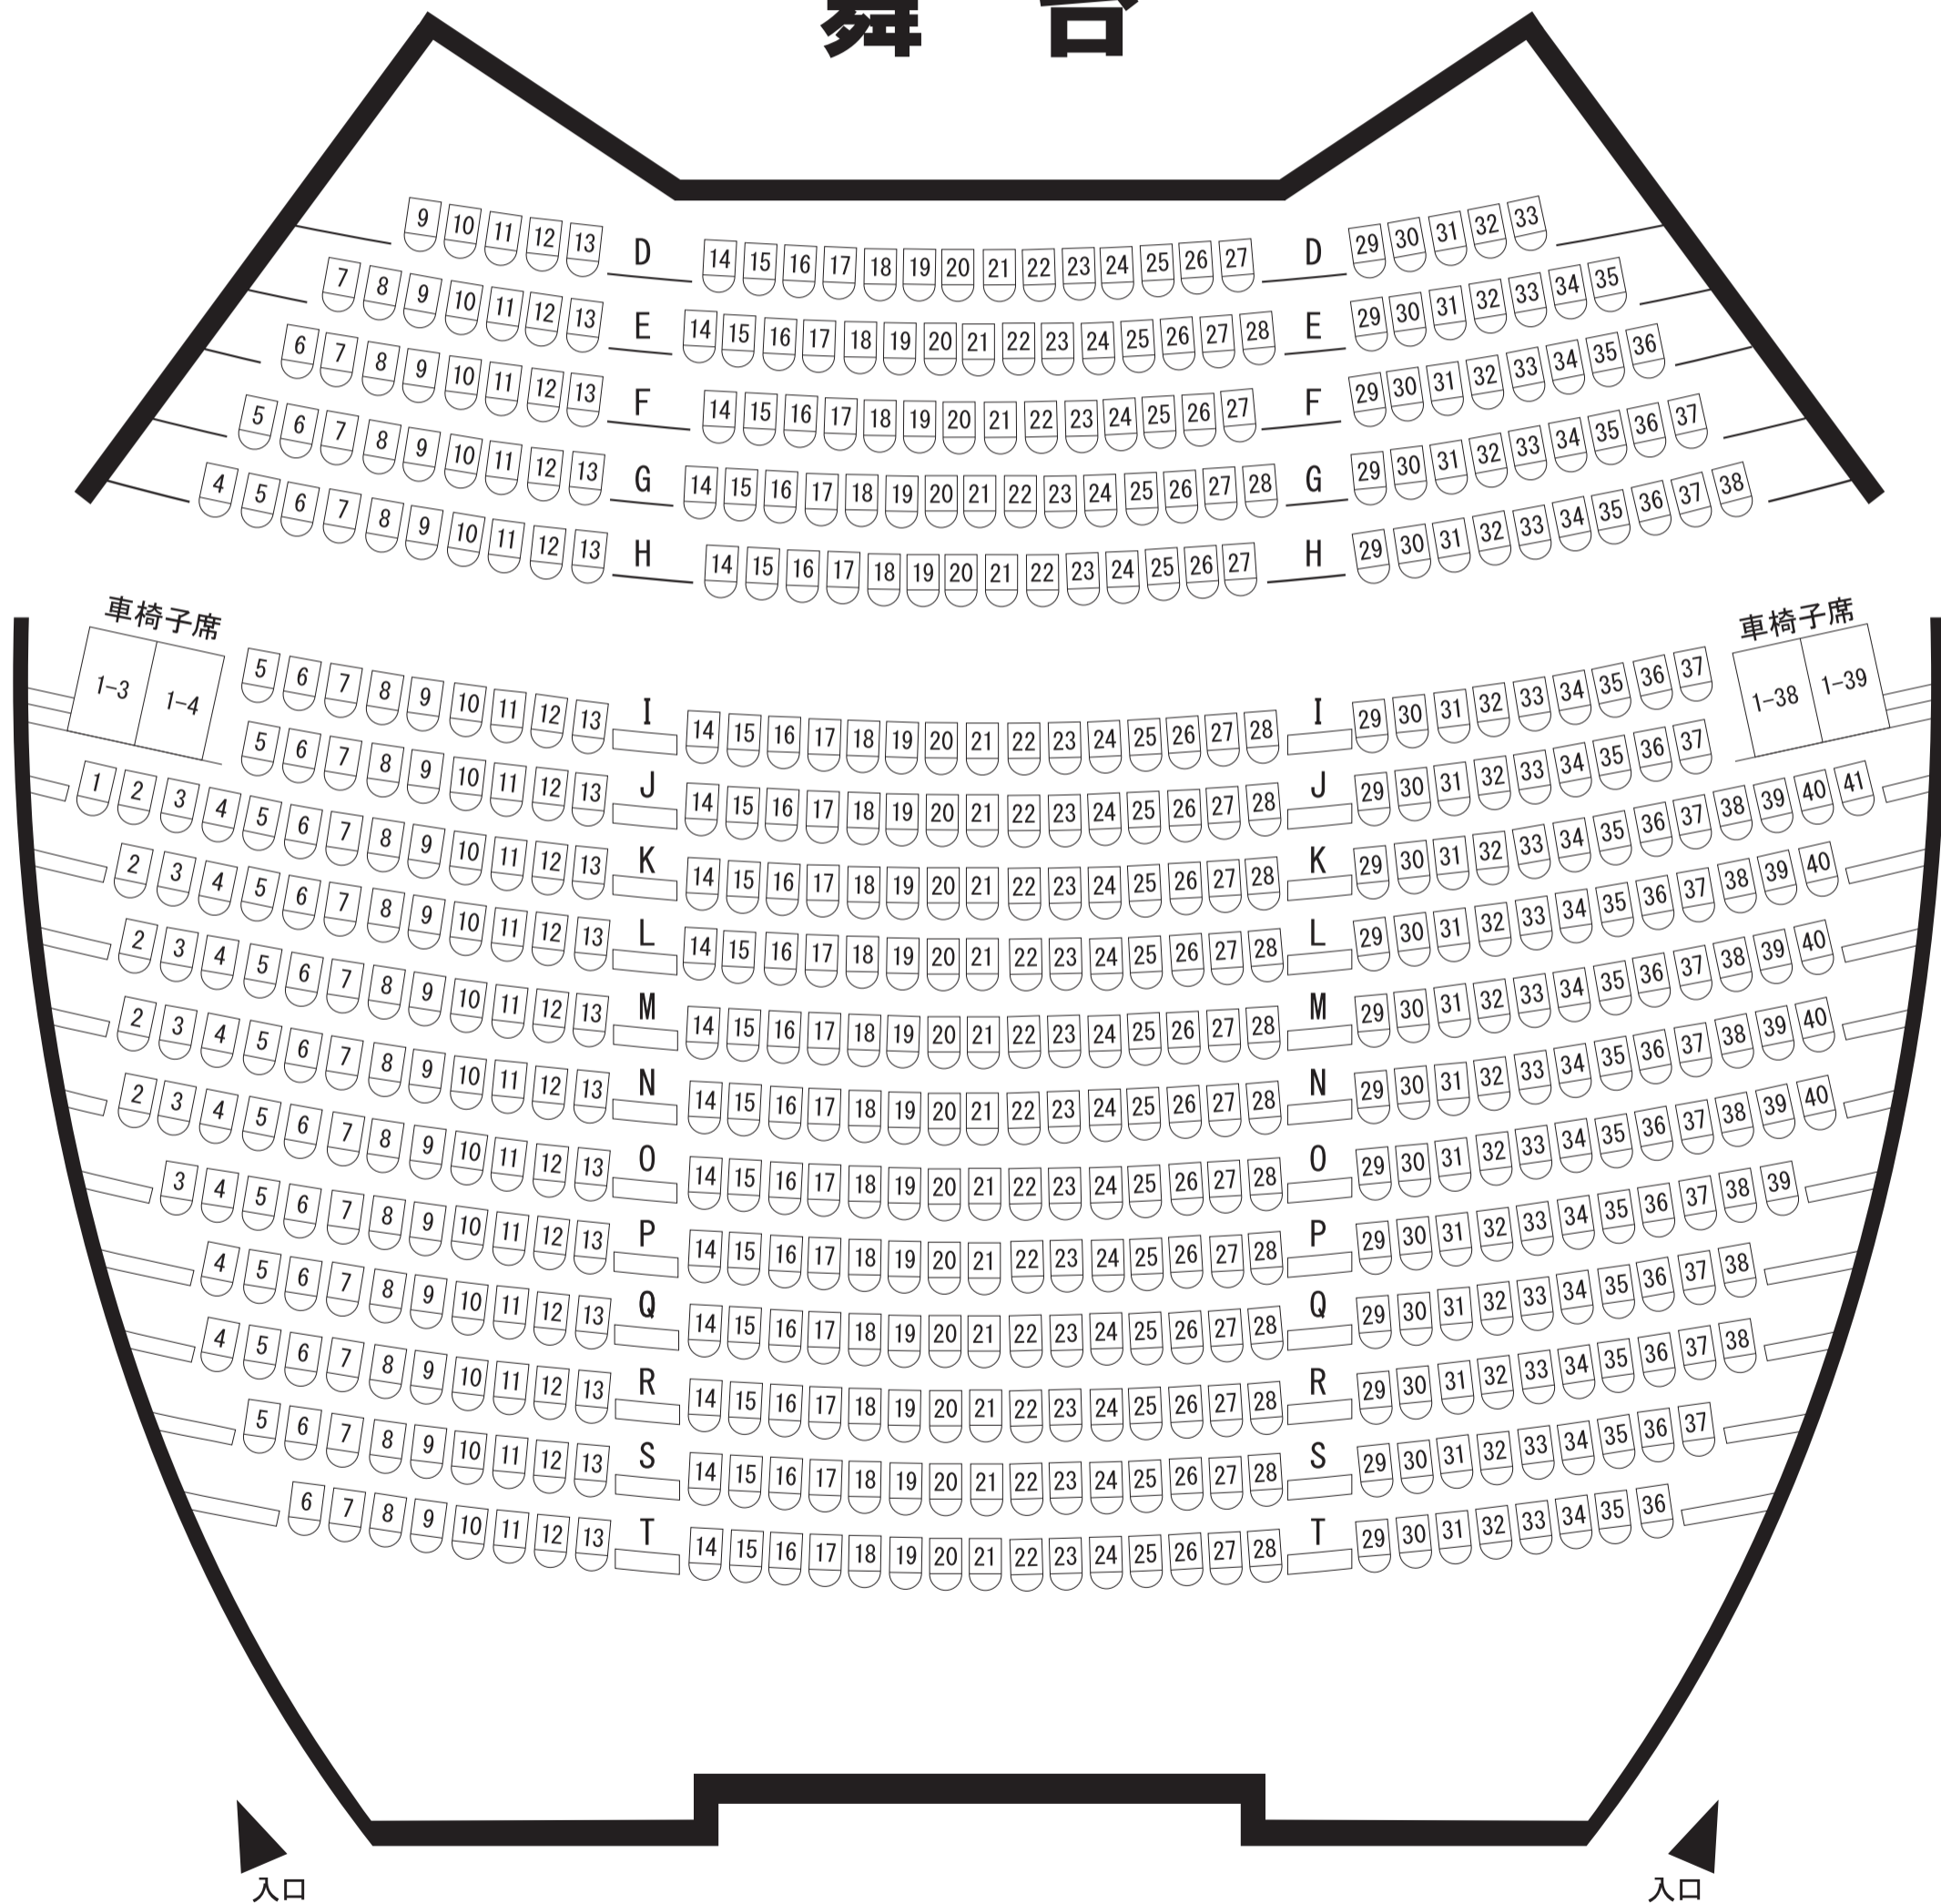

ひまわりホール（張出舞台）座席図

舞台

座席数：588席（車イス席含）