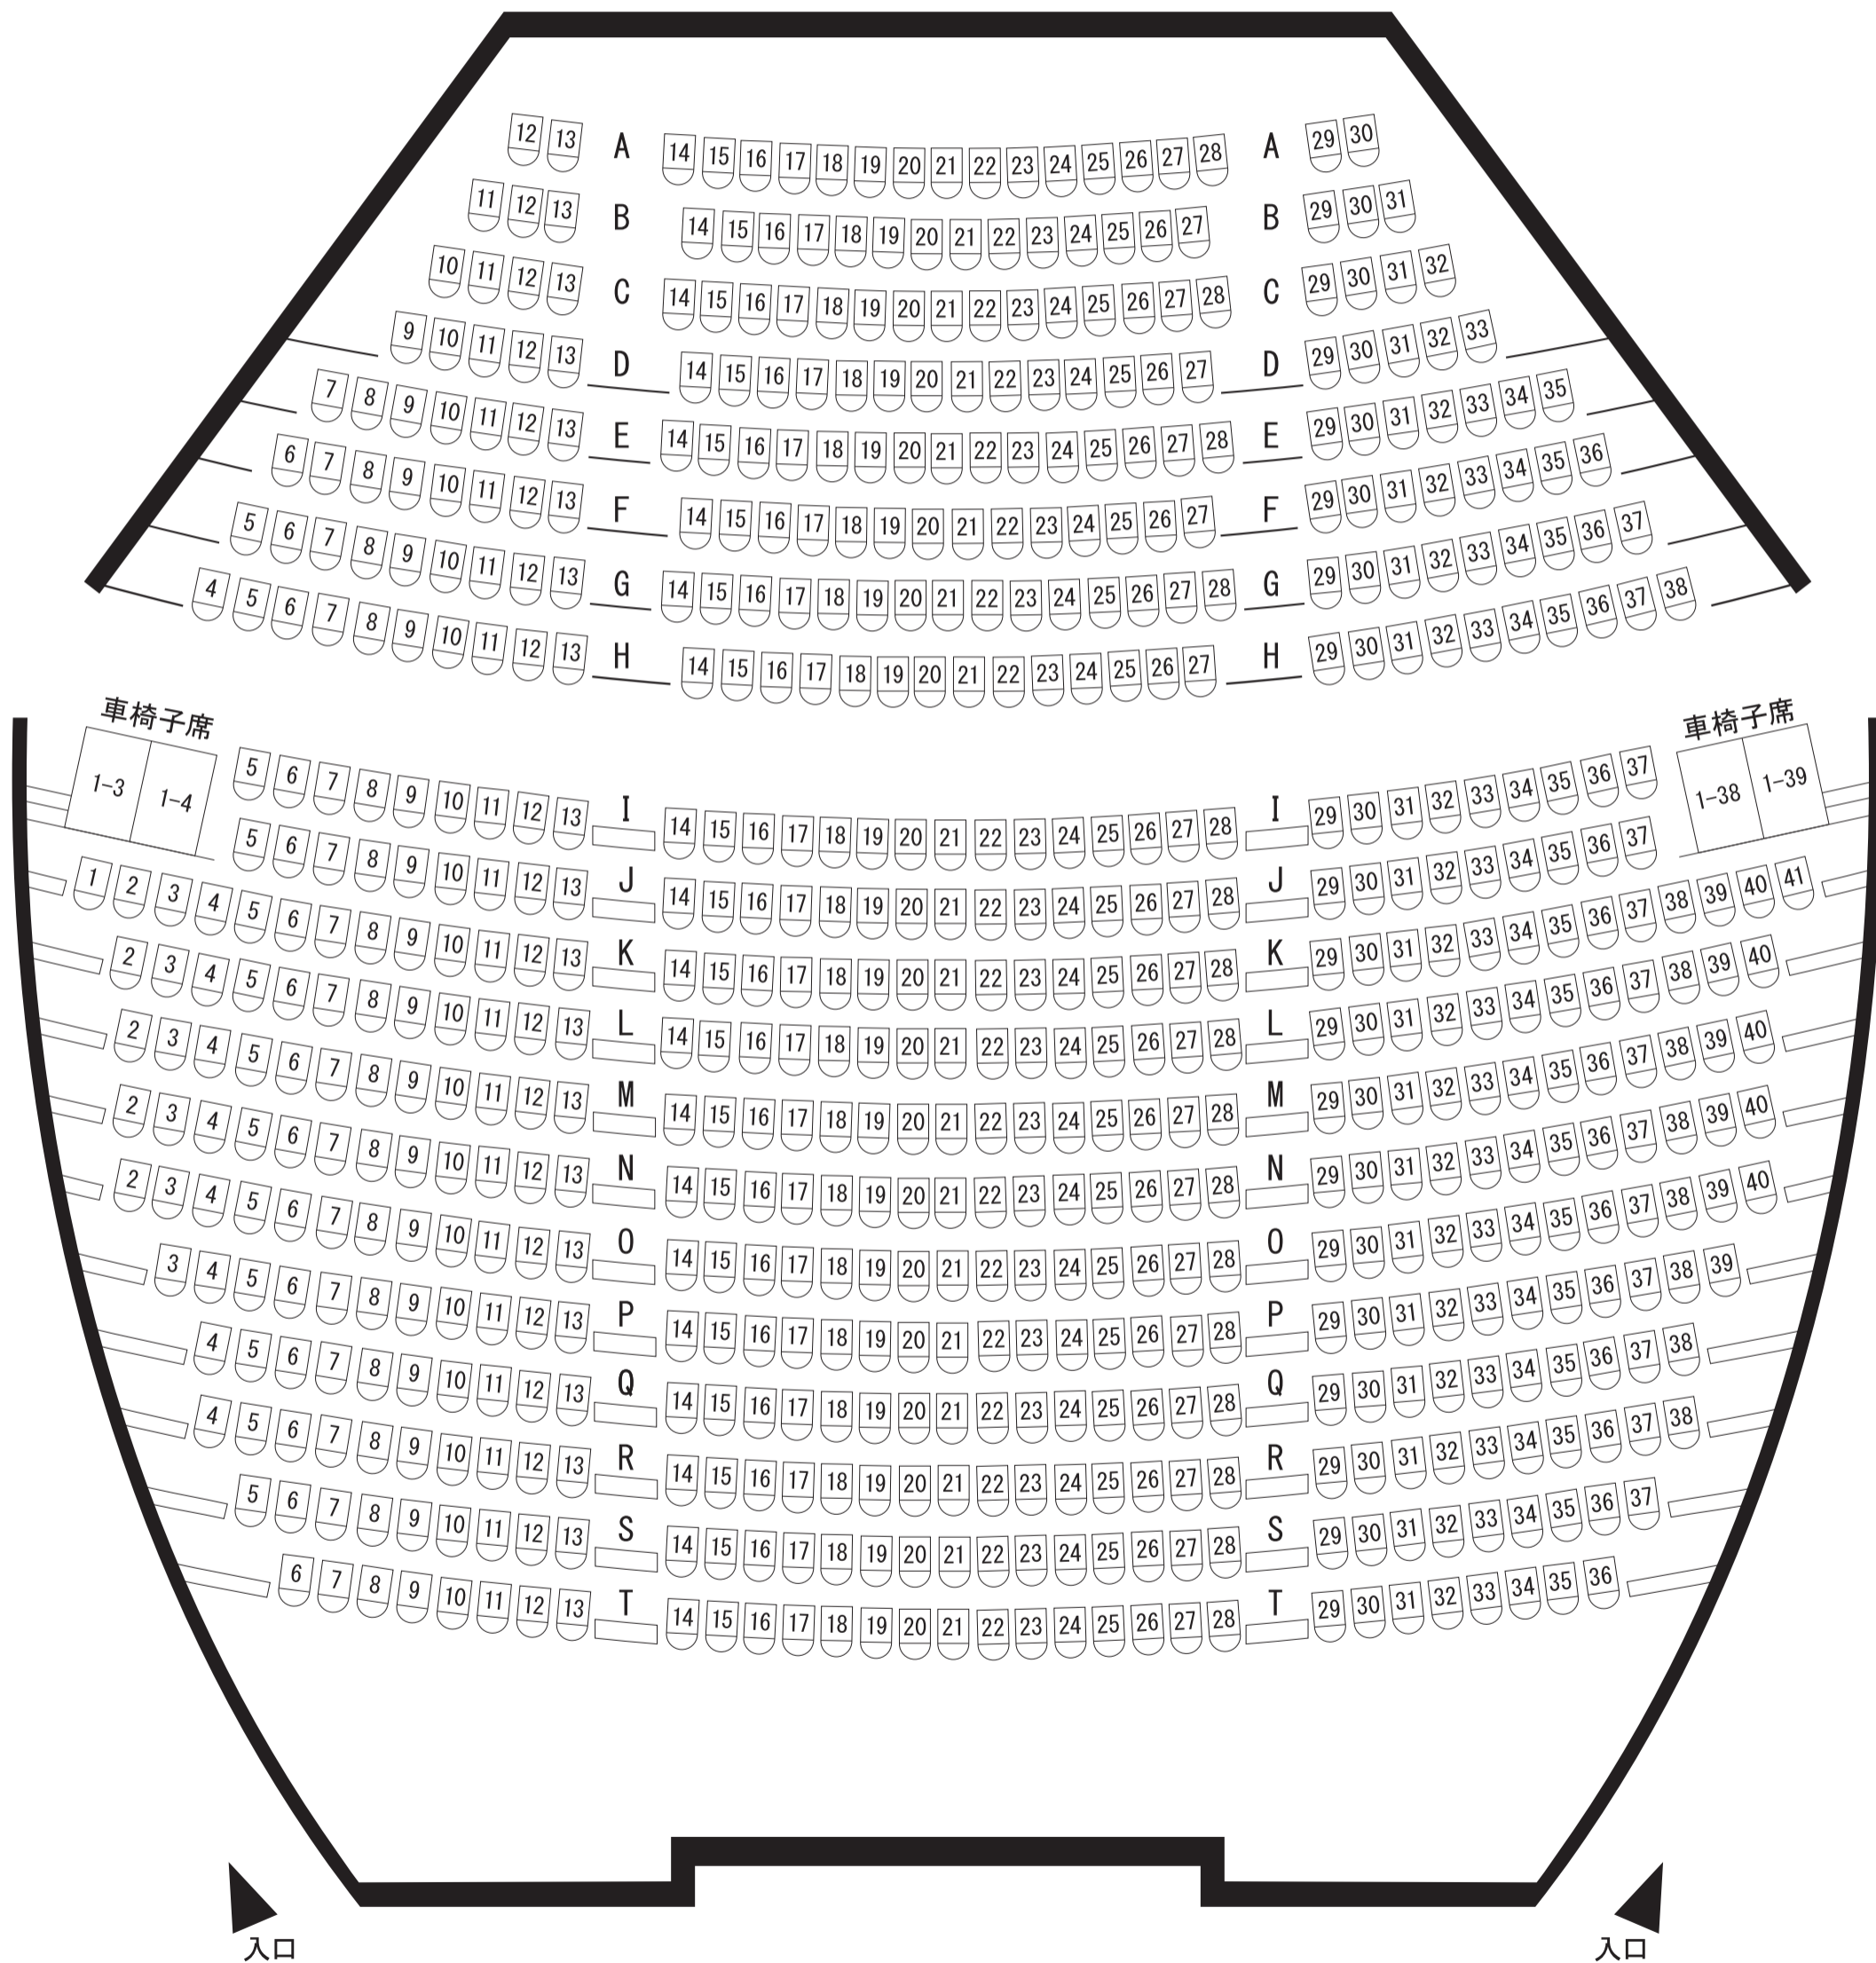

# ひまわりホール（通常舞台）座席図

## 舞台

座席数：650席（車イス席含）